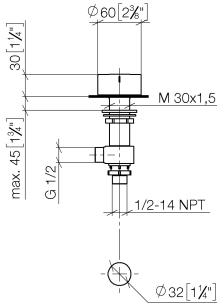

Deck valve anti-clockwise closing hot - Matte Black

CL.1

20 000 741

- hole diameter 32 mm
- handle Ø 60mm
- without rosette
- with hot marking

Fits: CL.1, CYO

	Matte Black	20 000 741-33
	Chrome	20 000 741-00
	Brushed Platinum	20 000 741-06
	Dark Chrome	20 000 741-19
	Brushed Durabronze (23kt Gold)	20 000 741-28
	Brushed Champagne (22kt Gold)	20 000 741-46
	Champagne (22kt Gold)	20 000 741-47
	Brushed Dark Platinum	20 000 741-99

20 000 741

mm [inches]

Flow rate chart

Certificates

IAPMO_4976 (5). WRAS_2103001. LGA_28688.

20 000 741

Parts for other finishes can be found here: [Chrome](#)

Spare parts list

No.	Item Number	Name	Quantity used	Delivery time
1	09 20 74 006-33	handle (hot)	1	30
2	90 31 11 007 00 90	pin	1	2
3	09 27 74 003-33	rosette	1	30
4	90 14 10 060 00 90	seal	1	2
5	90 14 15 020 03 90	ring	1	2
6	90 23 30 023 00 90	nut	1	2
7	09 29 06 107-00	spindle	1	10
8	90 90 03 132 00 90	top	1	2
9	04 17 11 058 32 90	side panel	1	2
10	04 23 10 032 78 90	fixing set	1	2
11	04 17 11 023 10 90	distributor	1	2
12	09 30 11 059 90	disc	1	2
13	09 23 10 012 90	nut	1	2