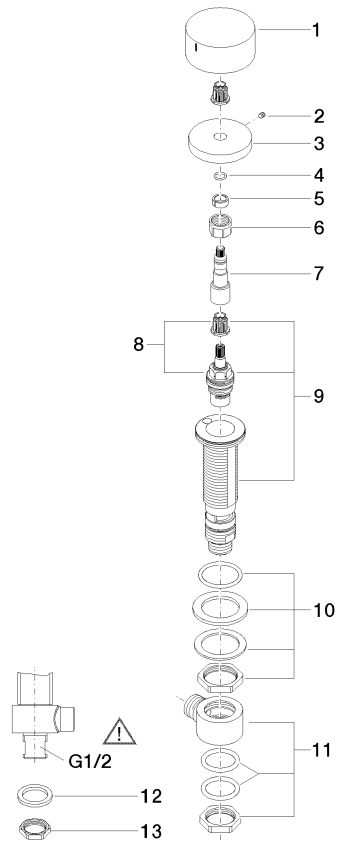

Deck valve anti-clockwise closing hot - Matte Black

CL.1

20 000 741

- hole diameter 32 mm
- handle Ø 60mm
- without rosette
- with hot marking

Fits: CL.1, CYO

	Matte Black	20 000 741-33
	Chrome	20 000 741-00
	Brushed Platinum	20 000 741-06
	Dark Chrome	20 000 741-19
	Brushed Durabronze (23kt Gold)	20 000 741-28
	Brushed Champagne (22kt Gold)	20 000 741-46
	Champagne (22kt Gold)	20 000 741-47
	Brushed Dark Platinum	20 000 741-99

20 000 741

mm [inches]

Flow rate chart

Certificates

IAPMO_4976 (5). WRAS_2103001. LGA_28688.

20 000 741

Parts for other finishes can be found here: [Chrome](#)

Spare parts list

No.	Item Number	Name	Quantity used	Delivery time
1	09 20 74 006-33	handle (hot)	1	30
2	90 31 11 007 00 90	pin	1	2
3	09 27 74 003-33	rosette	1	30
4	90 14 10 060 00 90	seal	1	2
5	90 14 15 020 03 90	ring	1	2
6	90 23 30 023 00 90	nut	1	2
7	09 29 06 107-00	spindle	1	10
8	90 90 03 132 00 90	top	1	2
9	04 17 11 058 32 90	side panel	1	2
10	04 23 10 032 78 90	fixing set	1	2
11	04 17 11 023 10 90	distributor	1	2
12	09 30 11 059 90	disc	1	2
13	09 23 10 012 90	nut	1	2